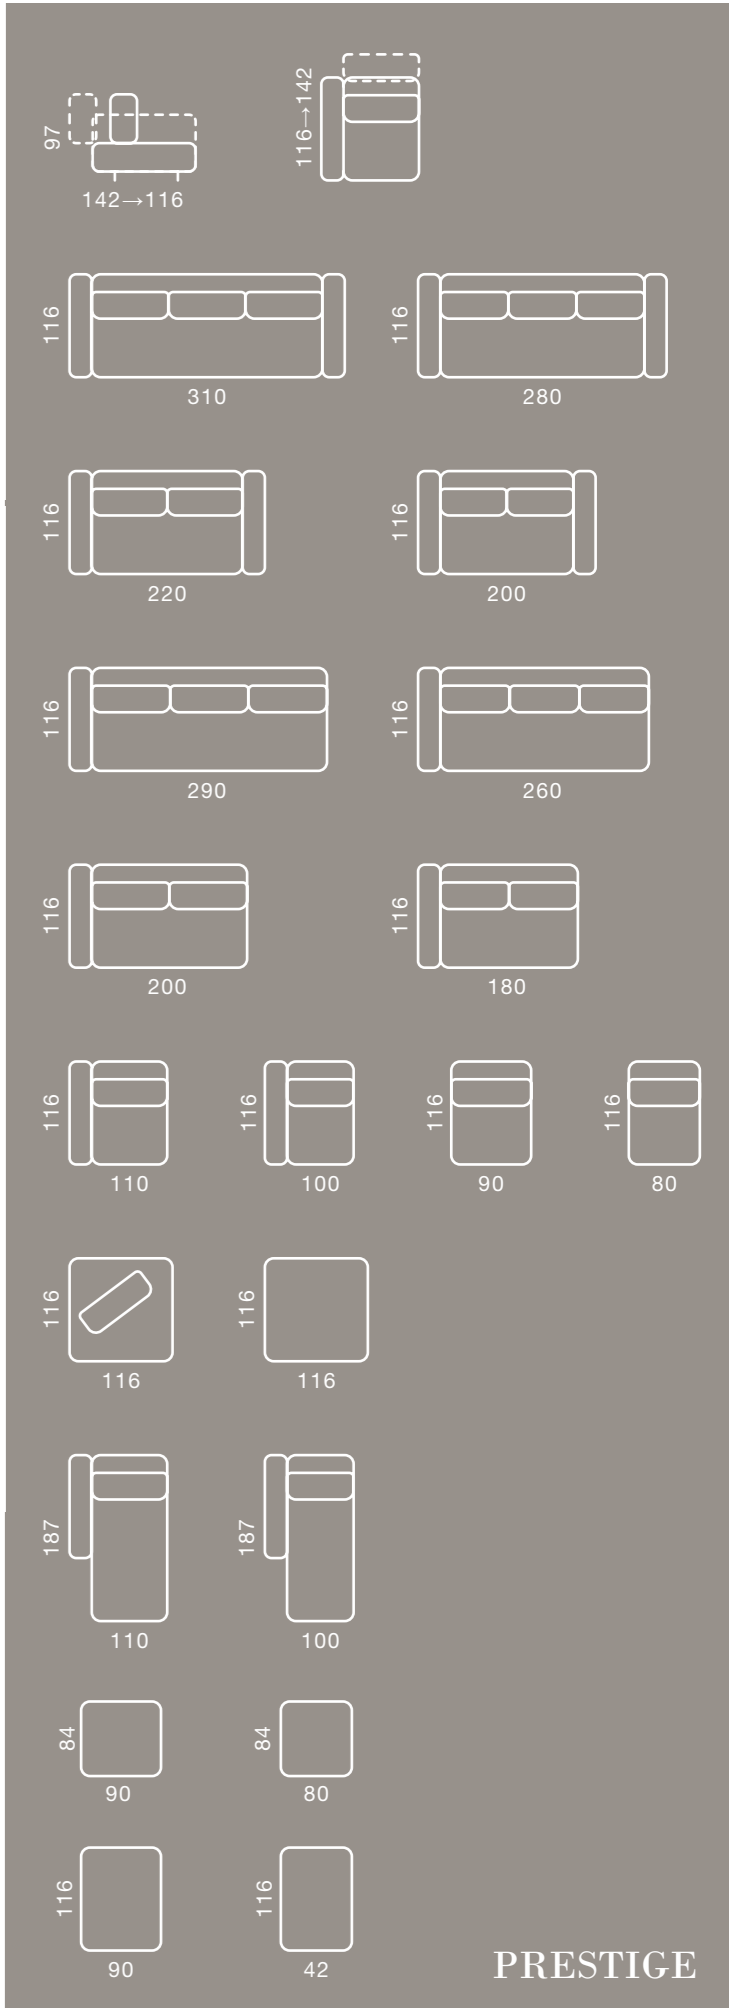

PRESTIGE

PRESTIGE