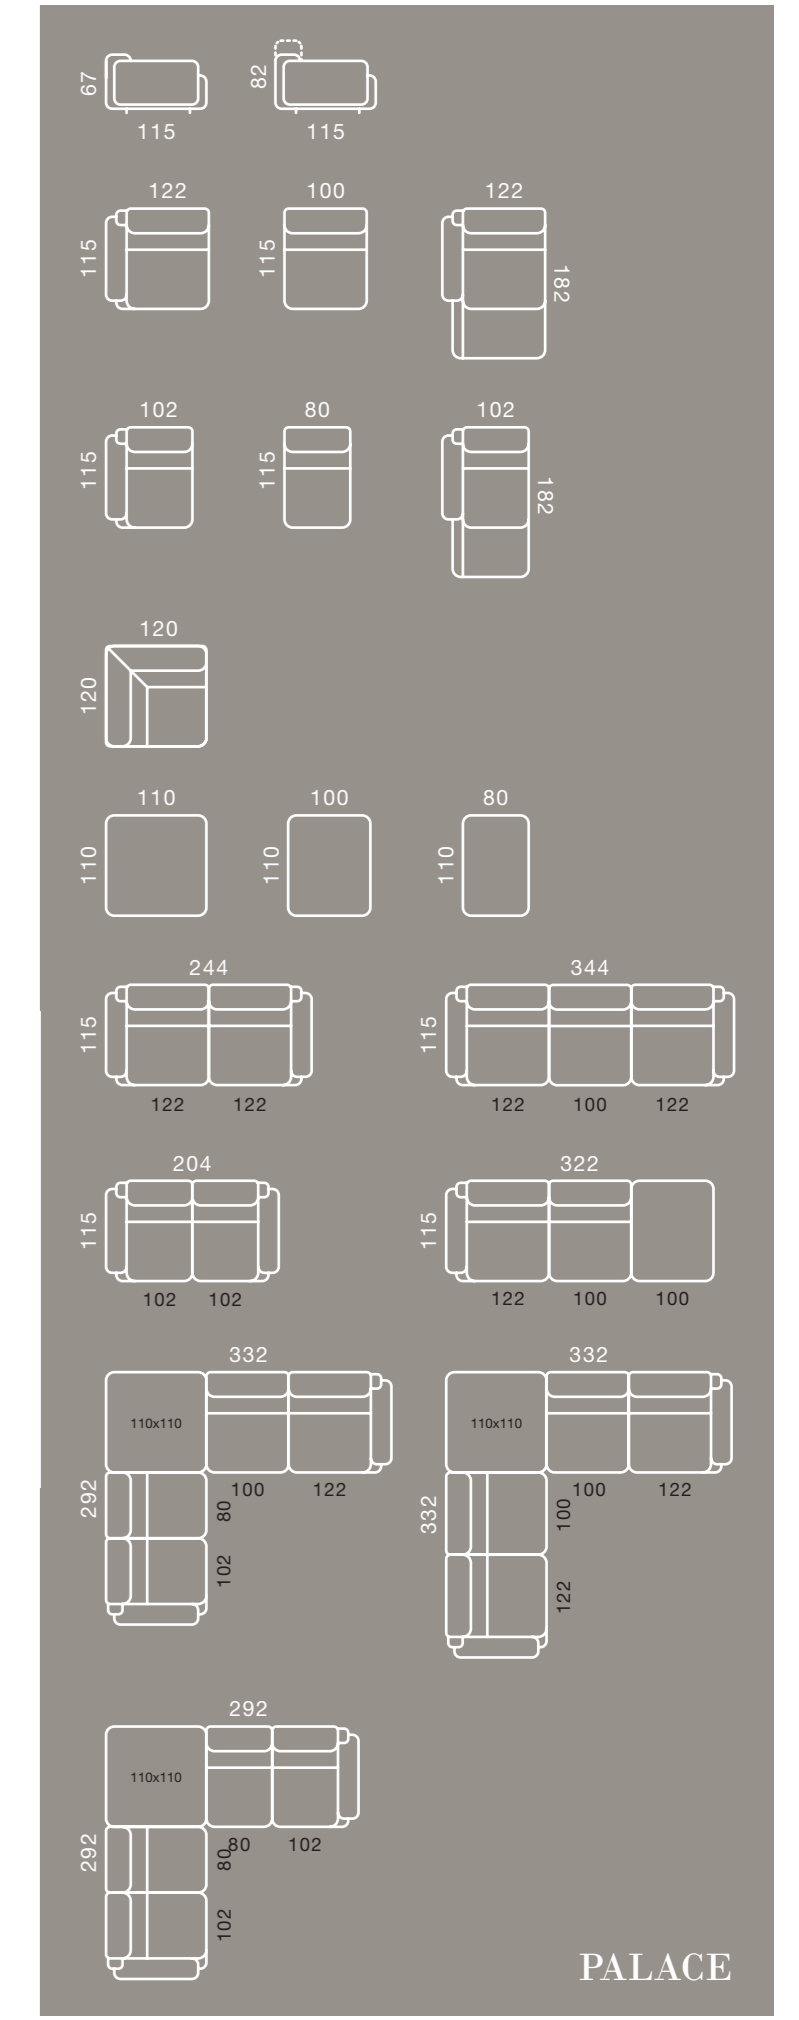

PALACE

PALACE