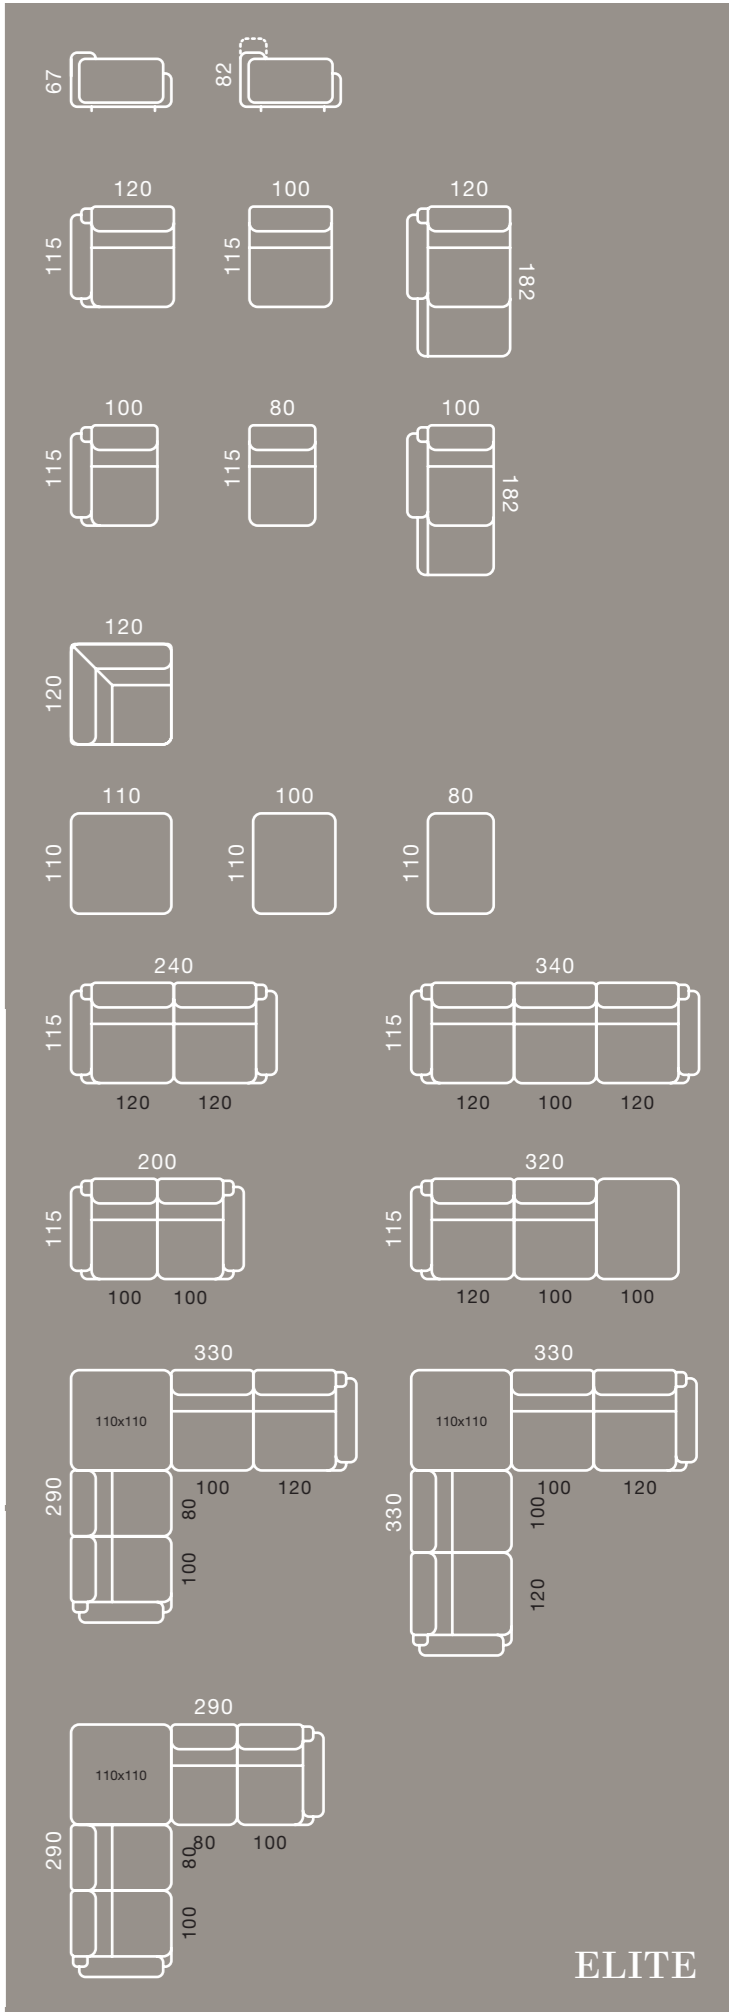

ELITE

ELITE